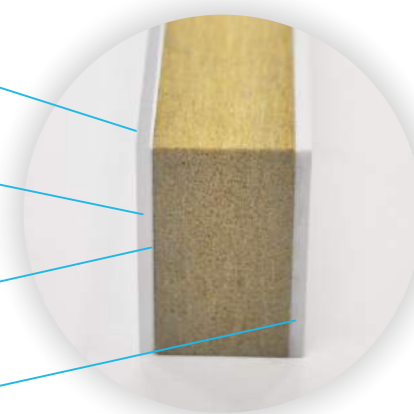

Верхний слой ACRYL GLASS H-2мм, именно такая толщина дает возможность делать скошенные грани и предотвращает коробление.

Для более качественного эффекта, глянцевые скошенные грани после фрезеровки полируются, матовые - матируются.

ACRIL GLASS

ACRYL GLASS

Технические характеристики глухого фасада

Толщина	20 мм
Ширина	от 70 до 1260 мм
Высота	от 100 до 2760 мм
Радиусный фасад	не изготавливаются
Витрины	не изготавливаются

Защитный слой лака

Слой прозрачного акрила

Слой цветного акрила

Полимерный пластик

Обратная сторона фасадной панели «закрита» матовым пластиком в цвет лицевой поверхности толщиной 2 мм, это предотвращает любые искривления.