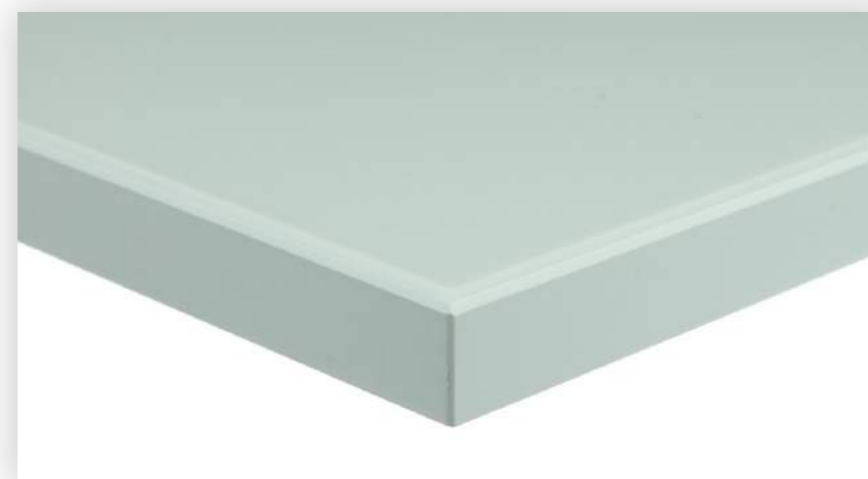

Матовый

TopMatt Acryl Glass 5367

TopMatt Acryl Glass 11045

TopMatt Acryl Glass 11145